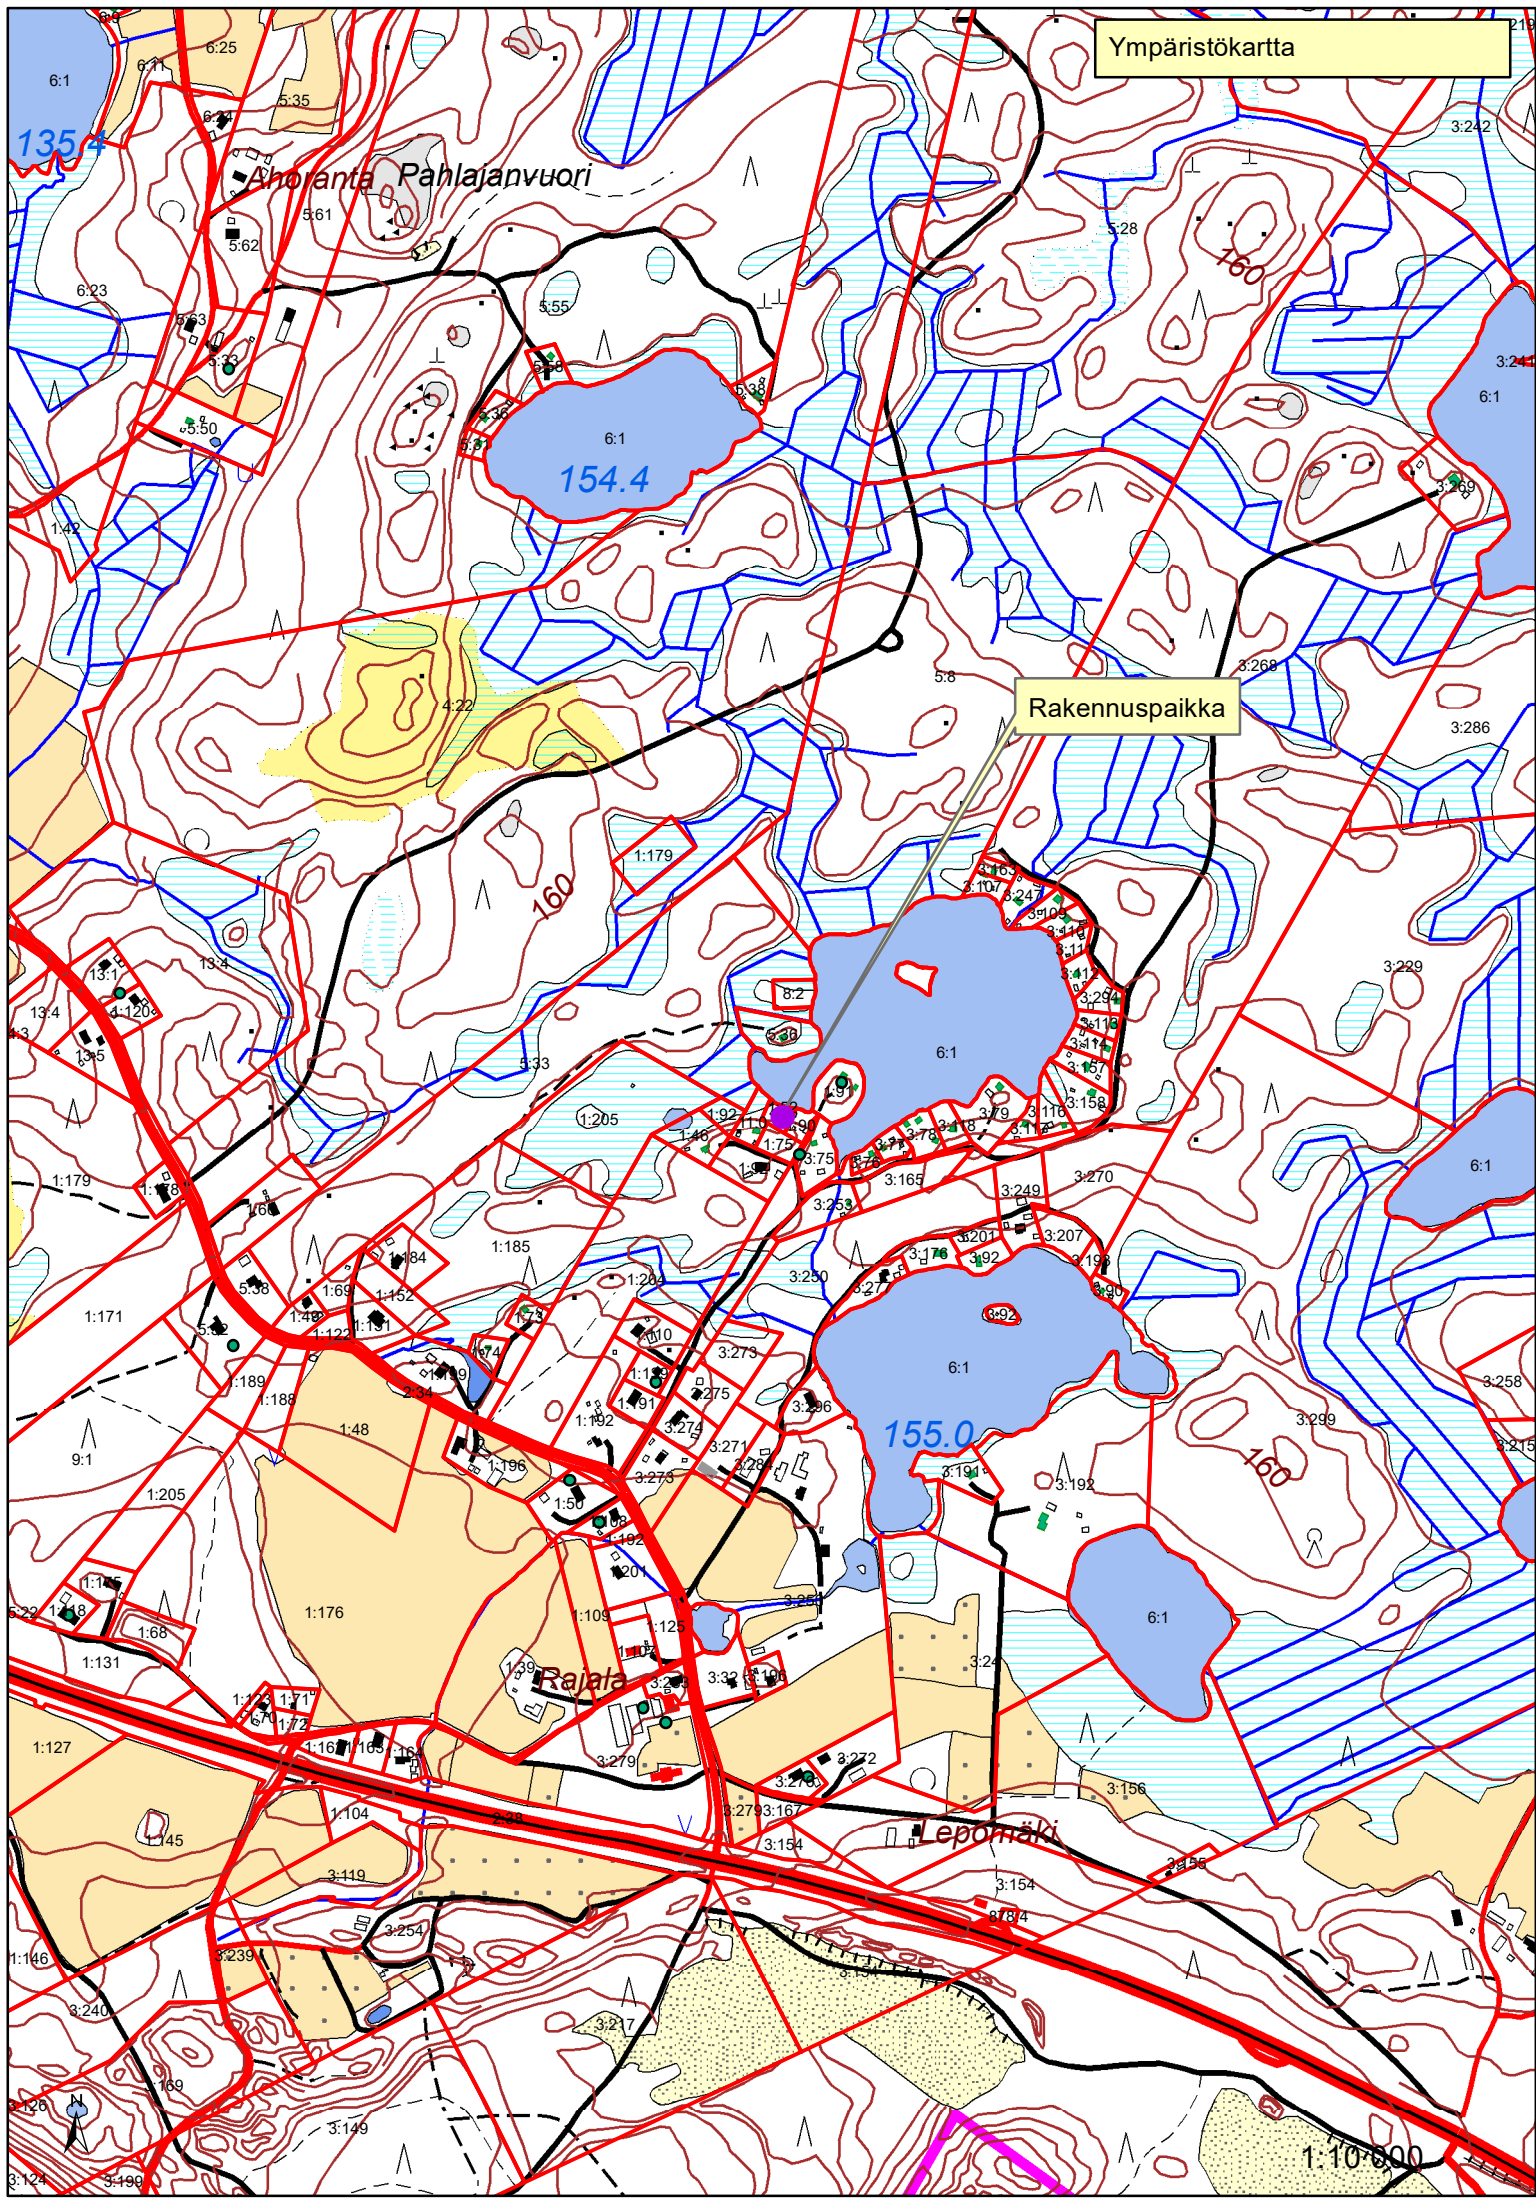

Ympäristökartta

Ahojärvi Pahlajanvuori

Rakennuspaikka

Rajala

Lepomäki

1:10 000